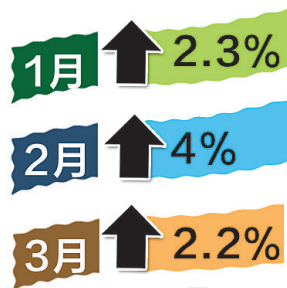

我市CPI重回“2时代”

3月同比上涨2.2%，涨幅比2月回落1.8个百分点

本报讯(记者 戚帅华 通讯员 邢秋红)国家统计局洛阳调查队昨日发布的调查数据显示,3月我市居民消费价格指数(CPI)重回“2时代”,同比上涨2.2%,涨幅比2月回落1.8个百分点。

从更能反映价格变动情况的环比数据来看,3月我市CPI环比下降0.8%。食品类商品价格环比下降2.2%,是拉动当月CPI环比下降的主要因素。其中,蛋类价格下降11.9%,鲜菜价格下降10.2%,肉禽及其制品价格下降3.7%。

国家统计局洛阳调查队相关人士表示,由于3月气温回暖以及春节因素消失,市场需求回归常态,主要食品价格快速回落,蛋类、鲜菜价格环比都出现了超过10%的降幅,一定程度上拉低了我市3月CPI。进入4月,随着市场供应增加、天气进一步回暖,各类农产品价格有望保持回落态势,预计4月CPI将保持平稳运行。

今年第一季度我市CPI同比涨幅走势

制图 赵韵