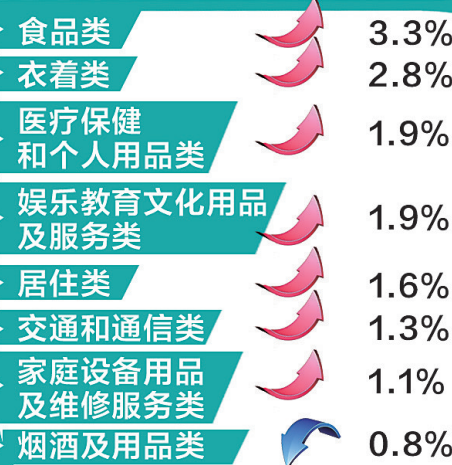

## 3月同比上涨2.2%，涨幅比2月回落1.8个百分点

本报讯(记者 戚帅华 通讯员 邢秋红)国家统计局洛阳调查队昨日发布的调查数据显示,3月我市居民消费价格指数(CPI)重回“2时代”,同比上涨2.2%,涨幅比2月回落1.8个百分点。

从更能反映价格变动情况的环比数据来看,3月我市CPI环比下降0.8%。食品类商品价格环比下降2.2%,是拉动当月CPI环比下降的主要因素。其中,蛋类价格下降11.9%,鲜菜价格下降10.2%,肉禽及其制品价格下降3.7%。

国家统计局洛阳调查队相关人士表示,由于3月气温回暖以及春节因素消失,市场需求回归常态,主要食品价格快速回落,蛋类、鲜菜价格环比都出现了超过10%的降幅,一定程度上拉低了我市3月CPI。进入4月,随着市场供应增加、天气进一步回暖,各类农产品价格有望保持回落态势,预计4月CPI将保持平稳运行。

### 今年第一季度我市CPI同比涨幅走势

制图 赵韵