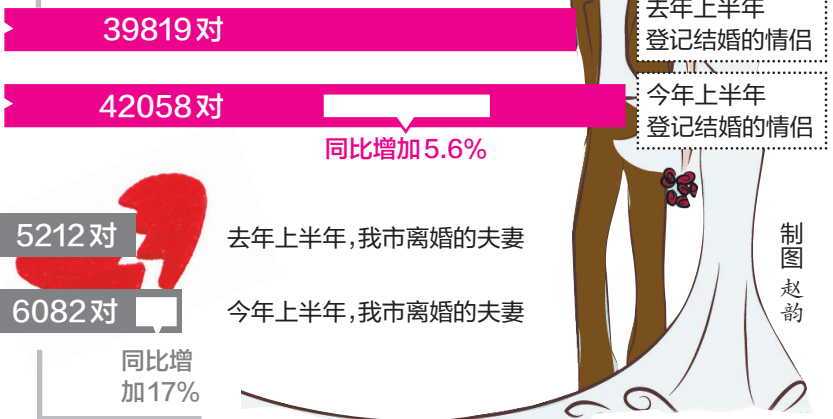

调查显示

逾九成城乡居民参与文娱活动

本报讯(记者 戚帅华 通讯员 曹慧)文娱活动已成为居民生活中不可缺少的一部分。国家统计局洛阳调查队昨日发布的一项抽样调查显示,我市超过九成城乡居民经常或偶尔参加文娱活动。

调查人员表示,由于生活环境、生活习惯的不同,城镇和农村居民在选择文娱活动时有着明显的差异,城镇居民主要以旅游等户外进行的文娱活动为主,而农村居民主要以种花等室内静养的文娱活动为主。

调查显示,有73%的社区、村委会在辖区内建有文娱活动设施,24.3%没有提供,另有2.7%的居民不清楚本区是否有文娱活动设施。同时,有57.4%的社区、村委会会定期组织群众性文娱活动,42.6%没有组织。

调查中,有83.3%的居民认为加强文化建设对自身有一定好处,建议今后进一步加强文娱建设,这些建议主要有:增加公益演出、电视或网络宣传、开放性科技展览等活动,使文娱活动常态化,让更多的居民加入进来。加大居民文娱设施、文化工程的投入,如在社区开设图书馆,让居民更方便地享用图书馆资源;多组织一些适宜居民参与的文体活动等。

统计显示

上半年:每7对新人结婚,就有一对夫妇离婚

统计数据显示

本报讯(记者 戈晓芳)昨日从市民政局社会事务科了解到,今年1月至6月,我市共有42058对情侣登记结婚,有6082对夫妻分道扬镳。与去年同期相比,结婚人数增加5.6%,离婚人数增加17%,全市上半年结婚离婚人数比为7:1。

统计数据显示,今年上半年,结婚人数最多的县是伊川县,共有5881对新对新人登记结婚,占全市登记结婚总人数的14%。宜阳、嵩县、偃师、洛宁、新安、汝阳等县市的结婚人数也都超过了3000对。

除了结婚人数同比增长外,今年上半年的离婚人数同样如此,且增幅较大。离婚人群中以80后居多,占全市离婚人数的近四成。另外,60年代、70年代出生的中年人,拥有一定的经济实

力,有的想提高婚姻质量,有的则因为工作和生活的压力而离婚。