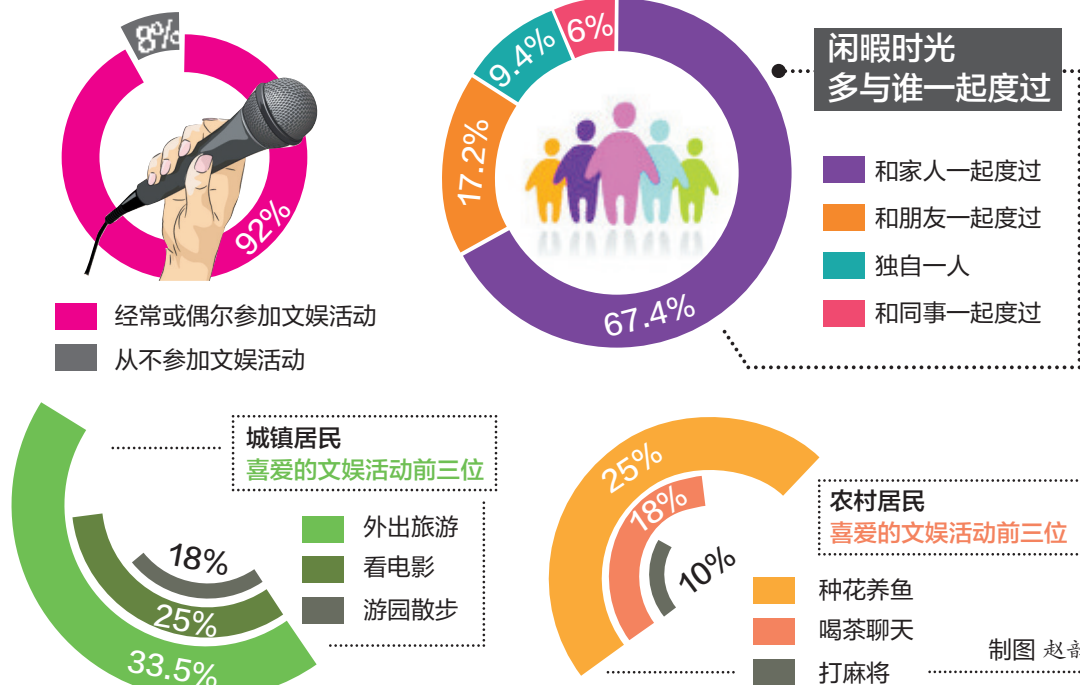

调查显示

逾九成城乡居民参与文娱活动

本报讯(记者 戚帅华 通讯员 曹慧)文娱活动已成为居民生活中不可缺少的一部分。国家统计局洛阳调查队昨日发布的一项抽样调查显示,我市超过九成城乡居民经常或偶尔参加文娱活动。

调查人员表示,由于生活环境、生活习惯的不同,城镇和农村居民在选择文娱活动时有着明显的差异,城镇居民主要以旅游等户外进行的文娱活动为主,而农村居民主要以种花等室内静养的文娱活动为主。

调查显示,有73%的社区、村委会在辖区内建有文娱活动设施,24.3%没有提供,另有2.7%的居民不清楚本区是否有文娱活动设施。同时,有57.4%的社区、村委会会定期组织群众性文娱活动,42.6%没有组织。

调查中,有83.3%的居民认为加强文化建设对自身有一定好处,建议今后进一步加强文娱建设,这些建议主要有:增加公益演出、电视或网络宣传、开放性科技展览等活动,使文娱活动常态化,让更多的居民加入进来。加大居民文娱设施、文化工程的投入,如在社区开设图书馆,让居民更方便地享用图书馆资源;多组织一些适宜居民参与的文体活动等。

统计显示

上半年:每7对新人结婚,就有一对夫妇离婚

统计数据显示

本报讯(记者 戈晓芳)昨日从市民政局社会事务科了解到,今年1月至6月,我市共有42058对情侣登记结婚,有6082对夫妻分道扬镳。与去年同期相比,结婚人数增加5.6%,离婚人数增加17%,全市上半年结婚离婚人数比为7:1。

统计数据显示,今年上半年,结婚人数最多的县是伊川县,共有5881对新对新人登记结婚,占全市登记结婚总人数的14%。宜阳、嵩县、偃师、洛宁、新安、汝阳等县市的结婚人数也都超过了3000对。

除了结婚人数同比增长外,今年上半年的离婚人数同样如此,且增幅较大。离婚人群中以80后居多,占全市离婚人数的近四成。另外,60年代、70年代出生的中年人,拥有一定的经济实

力,有的想提高婚姻质量,有的则因为工作和生活的压力而离婚。

从上半年各城市区和各县(市)的离婚率来看,经济条件好的地区离婚率要高于经济较落后的地区。涧西区、西工区上半年离婚率分别为836对、578对,是全市各县(市)区中离婚人数最多的两个地区。而洛宁、汝阳两县的结婚人数分别为3598对、3198对,离婚人数分别为249对、268对,这两县的结婚离婚人数比值低于全市的平均比值,分别为14:1、12:1。

市民政局工作人员分析认为,经济发达地区的夫妻,温饱问题解决后,对婚姻质量和配偶的要求也随之提高,从而使得离婚率上升。