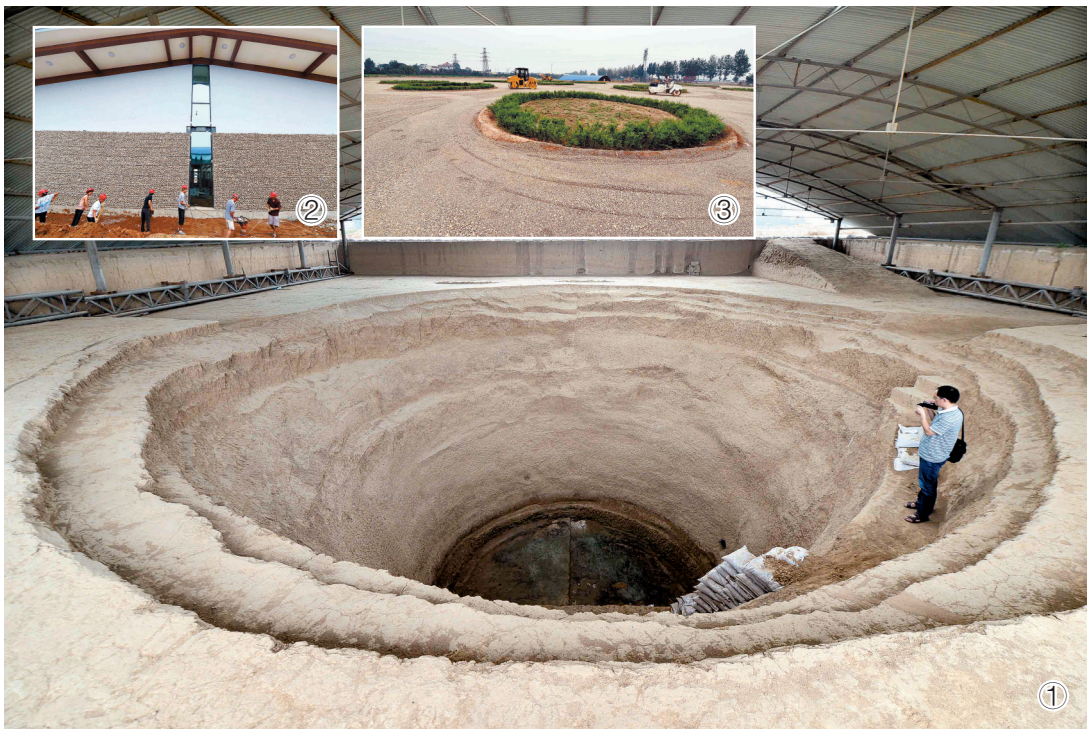

## “回洛仓”露芳容

昨日,在位于瀍河回族区小李村附近的回洛仓遗址一期保护展示工程现场,施工人员正在对保护棚周边场地实施硬化处理,保护棚内部装修也在加紧进行中。

回洛仓遗址一期保护展示工程预计本月底完工。届时,这个有千年历史的隋代国家粮仓,将变为集文化、休闲、旅游于一体的考古遗址公园。

图①展示仓容整修完工,露出真面目。图②独具特色的保护棚外墙——“石笼墙”建成,施工人员硬化保护棚周边场地。

图③在已探明的160座仓窖遗址上栽植灌木、铺设石子路。 记者 潘郁 摄