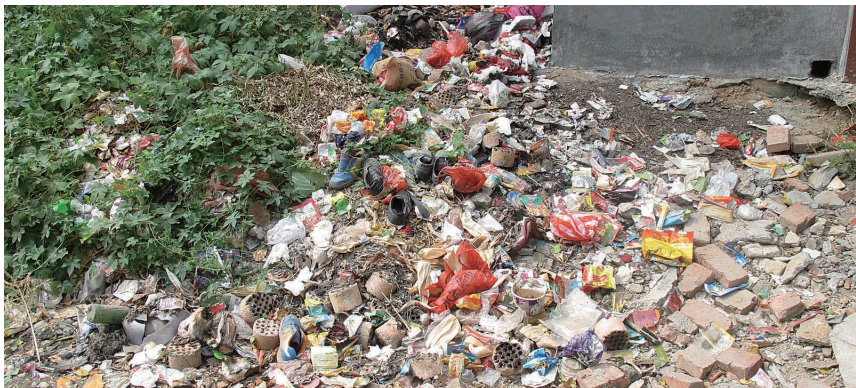

附近村民反映,这里的垃圾已经很长时间没清理过,现在家里到处是乱飞

的苍蝇,给生活带来极大不便。他们呼吁当地主管部门重视该处存在的环境问题,尽快把这些垃圾清理走。

本报记者 摄影报道

2013中国洛阳第十届金秋汽车博览会

9月5日-8日 **大车展**

地点: 洛阳会展中心

主办方: 洛阳日报报业集团 组委会电话: 65233719

主办方直补 60万元油卡