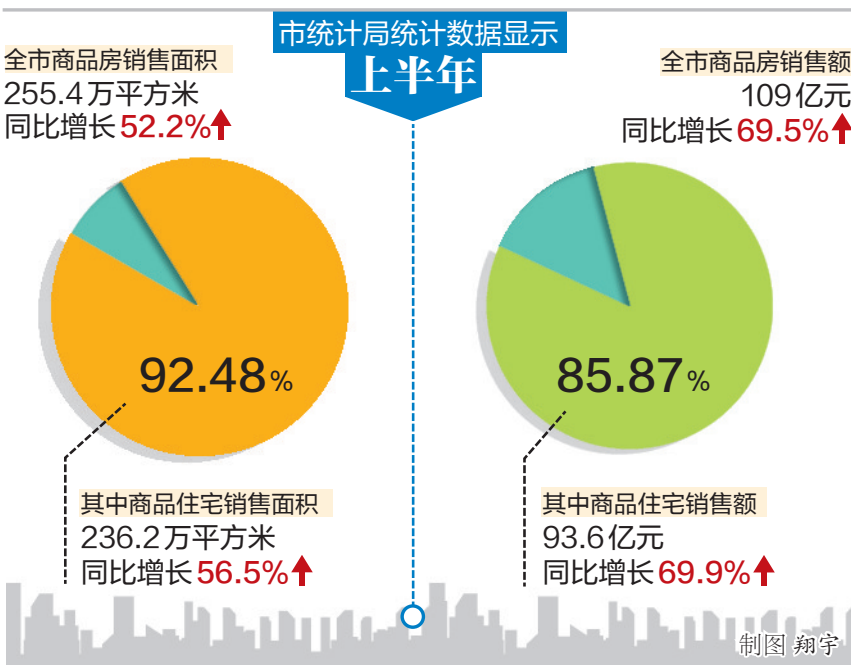

开发商加速推盘 成交量明显上升

开栏语

9月是传统消费旺季,商家、买家对其非常关注。记者走访发现,我市“金九”消费市场明显回暖。除传统因素拉动外,还有哪些原因推动消费市场逆势回暖呢?自今日起,本报推出“从‘金九’表现看市场回暖”系列报道,敬请关注。

房地产市场的传统销售旺季“金九”即将收官。记者走访发现,与去年同期相比,开发商加速推盘,楼市成交量明显上升。业内人士预计,楼市“金九”已成定局,“银十”值得期待。

成交量明显上升

昨日在纱厂西路一家楼盘的销售处,人来人往。“9月,我们共推出500多套新房,现在已经卖出六成。”一名销售人员说,每天都有房子成交,特别是90平方米至100平方米两室两厅户型很受欢迎。

“今年比去年同期销量增加近5倍。”新区展览路某楼盘相关负责人说,受市场因素影响,去年他们延缓推盘,“金九”期间没有推出新产品。今年9月推出的380多套新房,目前几乎售罄,只剩为数不多的尾房。

受访开发商普遍表示,与去年同期相比,商品房销售市场活跃,成交量明显上升。为了抢占市场份额,不少开发商还加快了推盘速度。据了解,9月,泉舜财富中心、建业龙城、百汇城、天城一品、东方典·天汇中心、凌宇犀地、大盟国际广场、恒大绿洲、天明城等都推

出了新产品,户型有40多平方米的小公寓、90平方米至100平方米的两室两厅、150多平方米的大户型等。

多因素带旺市场

新区某大型楼盘相关负责人何忠华分析,多重因素使得今年“金九”楼市比较理想:一方面是季节因素,9月天气好,令购房者萌生消费心理。另外,为了在旺销期冲量,很多开发商给出一定的优惠力度来吸引购房者。再加上在此期间开盘楼盘数量多,市民选择余地也较大。此外,中秋节期间举办的大型精品房展会,对新房的成交量上升也有所推动。

“今年春季,新‘国五条’出台,但对楼市影响不大,楼市回暖趋势仍在持续,这使得今年‘金九’楼盘销售情况明显好于去年。”我市某地产联盟负责人路延熹说,去年受宏观调控影响,“金九”期间开发商推盘热情降低,一些购房者持观望态度,新建住房销量偏少。但洛阳楼市以刚性需求和改善性需求为主,刚性需求消费者经过长时间等待后,看到房价下跌可能性不大,普遍转观望为出手,成交量也随之上升。

楼市将持续平稳运行

离“金九”收官还有几天,房管部门9月商品房成交量数据尚未出来,但依照目前的形势,业内人士对我市楼市未来发展态势十分看好。

市统计局统计数据表示:上半年,全市商品房销售面积为255.4万平方米,同比增长52.2%,其中商品住宅销售面积为236.2万平方米,同比增长56.5%;上半年,全市商品房销售额109

亿元,同比增长69.5%,其中商品住宅销售额为93.6亿元,同比增长69.9%。

洛阳日报报业集团统计数据显示,2012年洛阳秋季精品房展会意向成交房产416套,今年的秋季精品房展会意向成交房产678套,意向成交金额达2.71亿元,意向成交套数比去年多了262套。

“从去年年底开始,沉寂多时的楼市出现了翘尾,这股‘升温潮’一直持续到今年。”路延熹说,目前市场整体向好,消费者购房踊跃,开发商的推盘热情有所提升,在预期向好的大环境下,楼市的“升温潮”或将持续。

“金九”期间,成交量大幅攀升,这是否意味着房价面临较大波动?对此,分析师和地产商表示可能性不大。近

两年,我市加大了城中村改造力度,释放出大量土地,使得市场供应充足,价格波动不会很大。据了解,我市今年计划开工商品房605万平方米,竣工530万平方米。

市住房保障和房产管理局相关负责人表示,目前我市房地产市场稳定,经过长期的调控,市场走势更趋合理。未来,楼市运行稳定、价格相对平稳将是主要格局。 本报记者 戈晓芳

财经视点

从“金九”表现看市场回暖