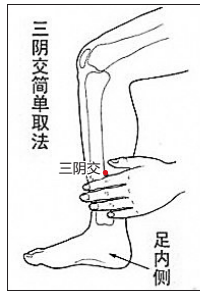

如果突然出现下列预警信号,要特别小心:突然肢体麻木或者乏力。

另外,为向广大市民普及脑血管疾病筛查以及防治的相关知识。

3 四条建议防脑卒中

专家提醒,中过风的病人容易再次中风,而且中风次数越多,症状越重。

管好嘴:注意饮食控制,养成良好的饮食习惯,最主要的是清淡饮食。

相关链接

世界卒中日

2004年6月24日,在加拿大温哥华召开的第五届世界卒中大会上。

迈开腿:适度体育锻炼,以缓和的有氧运动为主,如太极拳、慢走、散步等。

开怀笑:保持良好的心情,生活规律,正确面对现实,避免紧张、焦虑、恐惧、抑郁等不良情绪。

用好药:每天坚持服用小剂量阿司匹林可有效预防脑卒中。

另外,生活细节也要注意。转颈、起床等生活动作要缓慢。

本报记者 李岚 通讯员 路书斋

常揉三阴交 女性显年轻

爱美是女人的天性。三阴交穴可以帮女人延缓衰老。

三阴,是三阴经也;交,交会也。三阴交穴指足部的三条阴经中气血物质在本穴交会。

三阴交穴在小腿内侧,脚踝骨的最高点上三寸(自己的手横着放,约四根手指横着的宽度)处。

紧致脸部肌肉 如果想在40岁之后,保持脸部和胸部不下垂。

具体方法:在晚上9点前后,按揉左右腿的三阴交穴各20分钟。

调月经、祛斑、祛痘、去皱 三阴交穴是脾、肝、肾三条经络相交会的穴位。

具体方法:每天21时到23时,按揉两条腿的三阴交穴各15分钟。

保养子宫和卵巢 人体的任脉、督脉、冲脉这三条经的经气同起于胞宫。

具体方法:每天17时到19时,用力按揉两条腿的三阴交穴各15分钟左右。