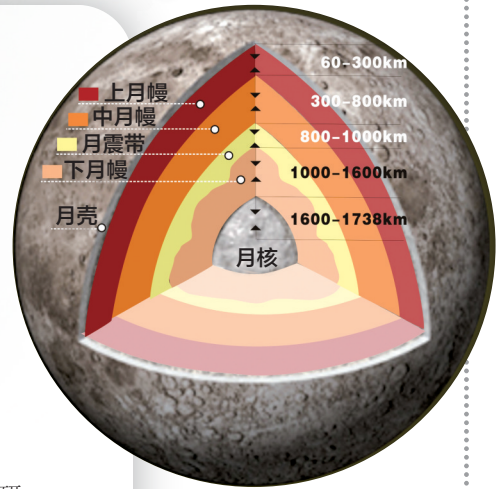

### 嫦娥三号探测器

由着陆器和巡视器(俗称月球车)两器组成,80%以上的技术和产品为全新研发。着陆月面后,在测控系统和地面应用系统支持下,探测器携带的有效载荷开展科学探测。

新华社北京11月26日电(记者 余晓洁 赵薇)国防科工局新闻发言人吴志坚宣布,承担“落月”——我国航天器地外天体软着陆重任的嫦娥三号月球探测器计划12月上旬在西昌卫星发射中心择机发射。

吴志坚是在26日国防科工局举行的嫦娥三号任务首场新闻发布会上作上述表示的。我国探月工程分“绕”“落”“回”三期。他说,通过嫦娥一号、二号两次任务,我国探月工程取得了丰硕的科学成果。

嫦娥一号任务承担一期“绕月”使命,获得了120米分辨率全月球影像图、三维月球地形图等成果,并获得了大量原始科学数据,编制了我国首幅月球虹湾区域的地质图和构造纲要图,首次获得了白天和黑夜的全月球微波图像,提出了月球岩浆洋结晶年龄为39.2亿年和月球

东海盆地倾斜撞击成因的新观点。这些成果,进一步丰富了人类对月球的认知。

嫦娥二号是嫦娥三号的“先导星”,获得了7米分辨率月球三维影像,制作完成了分辨率更高的虹湾区域影像图,在澄海对峙区发现了月表剩磁所引起的微磁层的存在;进一步测量了月面化学元素,初步对轴、钾、钍、铀、铝、硅、钙等元素进行了分析,深入研究了全月球亮温分布和月壤特征,完成了四大科学目标;在拓展任务中,完成了对日地拉格朗日2点附近的空间环境探测,在国际上首次实现对图塔蒂斯小行星的飞越交会探测。