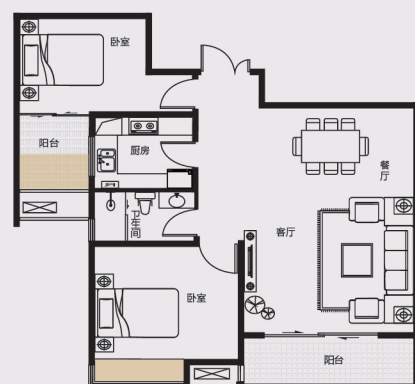

### 95平方米阔绰两房 130平方米极境四房火爆开抢

不买房白赚3000元，最高1万元当5万元，  
有机会获赠泉舜开元湖音乐喷泉专属表演一场，开盘当天车位大抽奖。

**95m²阔绰两房**  
赠送面积约4m²  
实得面积约100m²

两室两厅一厨一卫  
刚需首选，助力有为青年

**130m²极境四房**  
赠送面积约15m²  
实得面积约145m²

四室两厅一厨两卫  
三代同堂，共享天伦之乐