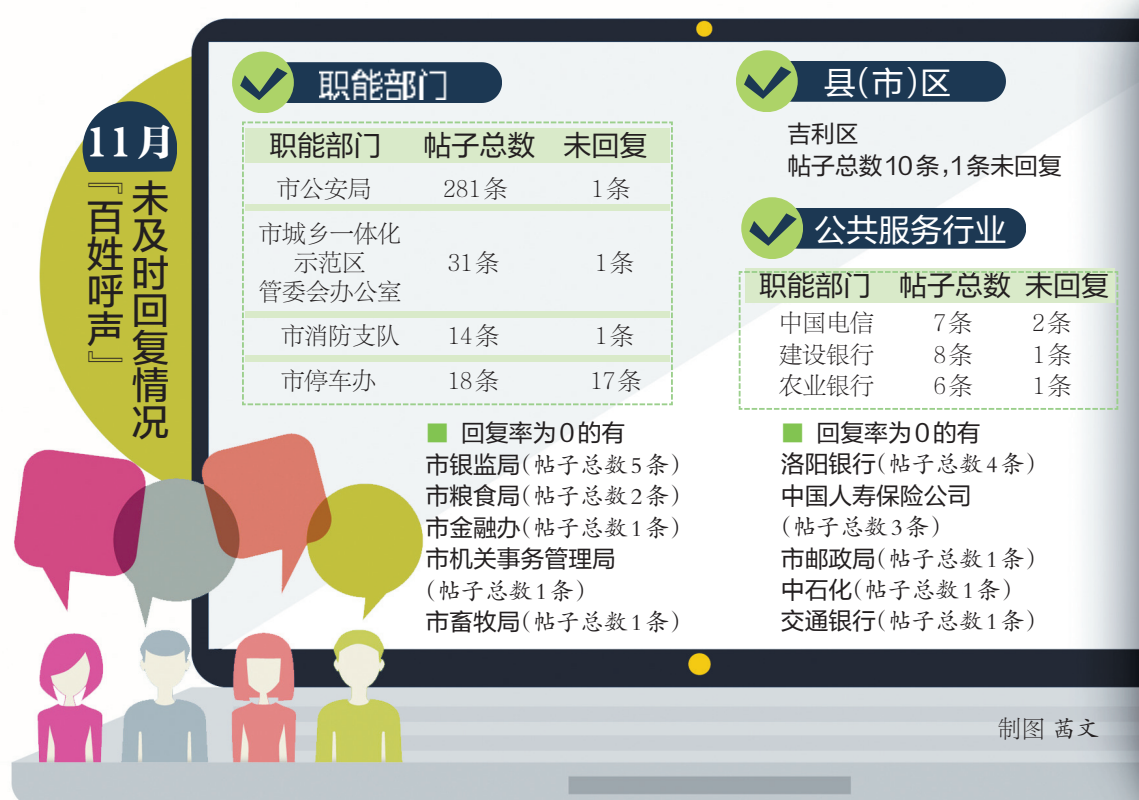

11月“百姓呼声”回复率98.63%

仍有部分单位存在敷衍网民诉求情况

本报讯(记者 郭宁康)11月,洛阳网“百姓呼声”频道共收到各类帖子共计3437条。其中,投诉类帖子1858条,咨询类帖子1335条,建议类帖子244条,已经回复的帖子达3390条,回复率98.63%,比10月降低0.43个百分点。

职能部门方面,诉求问题涉及政府职能部门51家,其中42家回复率为100%。

县(市)区方面,诉求问题涉及县(市)区政府19家,其中18家回复率为100%。

公共服务行业方面,诉求问题涉及公共服务行业单位22家,其中14家回复率为100%。

此外,部分单位存在敷衍网民诉求的情况。11月,“百姓呼声”频道组抽查了1200条帖子,抽查结果显示,有6条问题存在敷衍答复情况。其中,涧西区1条,市地税局2条,中国移动2条,宜阳县1条。

自2013年1月起,洛阳网“百姓呼声”就被纳入市110联动网民诉求办理工作督办考核范围。按照有关要求,各单位对网民诉求应做到及时受理、认真办理、按时反馈。