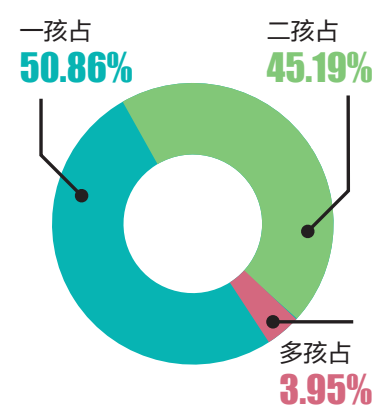

昨日,市统计局发布《2016年洛阳市人口发展情况分析报告》。2016年人口变动抽样调查数据显示,“全面二胎”政策效果显现,我市人口发展呈现人口总量增长加快、人口结构调整加快的新特征。

### 人口总量增长加快

截至2016年年底,全市总人口为705.11万人,其中:

总人口性别比为104.53:100(以女性人口为100)。

总人口净增4.83万人,比2015年增长0.69%,高出0.1个百分点,人口总量增速加快。

常住人口(在洛阳居住半年以上的人口)为680.10万人,净增5.8万人,同比增长0.85%。

制图 中辉

### 出生人口明显上升

2016年,我市全年出生人口9.17万人,比2015年增加1.22万人;人口出生率为12.40‰,比2015年上升1.01个百分点;自然增长率6.56‰,比2015年上升0.76个百分点。

从孩次结构看,2016年出生的总人口中:

表明“全面二胎”政策实施后,受二胎出生人口增加带动,人口出生率和人口自然增长率明显上升。

### 新生儿人口性别比趋于正常

2016年,我市总人口705.11万人,总人口性别比为104.53:100(以女性人口为100)。从影响未来人口结构的新生儿人口来看,2016年,新生儿男女性别比为107.21:100,比2015年的112.9:100下降了5.69个百分点。国际社会公认的男女性别比值为103:100~107:100,新生儿人口性别比趋于正常,全市新生儿性别比治理取得显著成效。