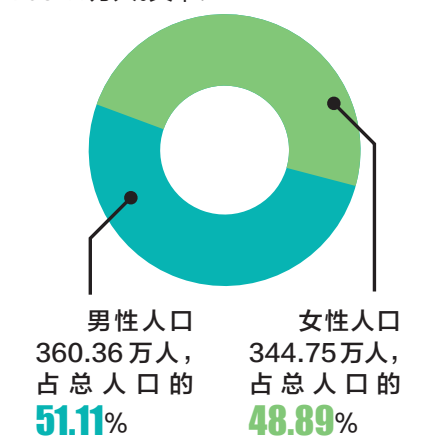

截至2016年年底,全市总人口705.11万人;2016年出生人口9.17万人,比2015年增加1.22万人

## 夏至到 雨水来

明天将迎来夏至节气,白昼时间开始变短,一年之中最热的“三伏天”开始进入倒计时。气象专家昨日表示,尽管夏至将至,但本周我市气温并不算高,在降雨的助阵下,未来几天还会凉爽不少。

据市气象台预报,本周我市降水量正常,平均气温正常,周极端最高气温市区35℃,西南部山区32℃。周三到周四全市有阵雨或雷阵雨,局部地区伴有短时强对流天气,其他时间以多云到晴天为主。

具体预报为:明天全区阴天转小到中雨,偏北地区局地有大到暴雨,气温23℃到30℃;周四阴天有阵雨或雷阵雨,局部地区有大雨,雷雨时伴有短时大风等强对流天气;周五多云间晴天,局部地区有阵雨;周六多云转晴天;周日晴天到多云。 本报记者 李冰 通讯员 禹东晖

昨日,市统计局发布《2016年洛阳市人口发展情况分析报告》。2016年人口变动抽样调查数据显示,“全面二胎”政策效果显现,我市人口发展呈现人口总量增长加快、人口结构调整加快的新特征。

### 人口总量增长加快

截至2016年年底,全市总人口为705.11万人,其中:

总人口性别比为104.53:100(以女性人口为100)。

总人口净增4.83万人,比2015年增长0.69%,高出0.1个百分点,人口总量增速加快。

常住人口(在洛阳居住半年以上的人口)为680.10万人,净增5.8万人,同比增长0.85%。

制图 中辉