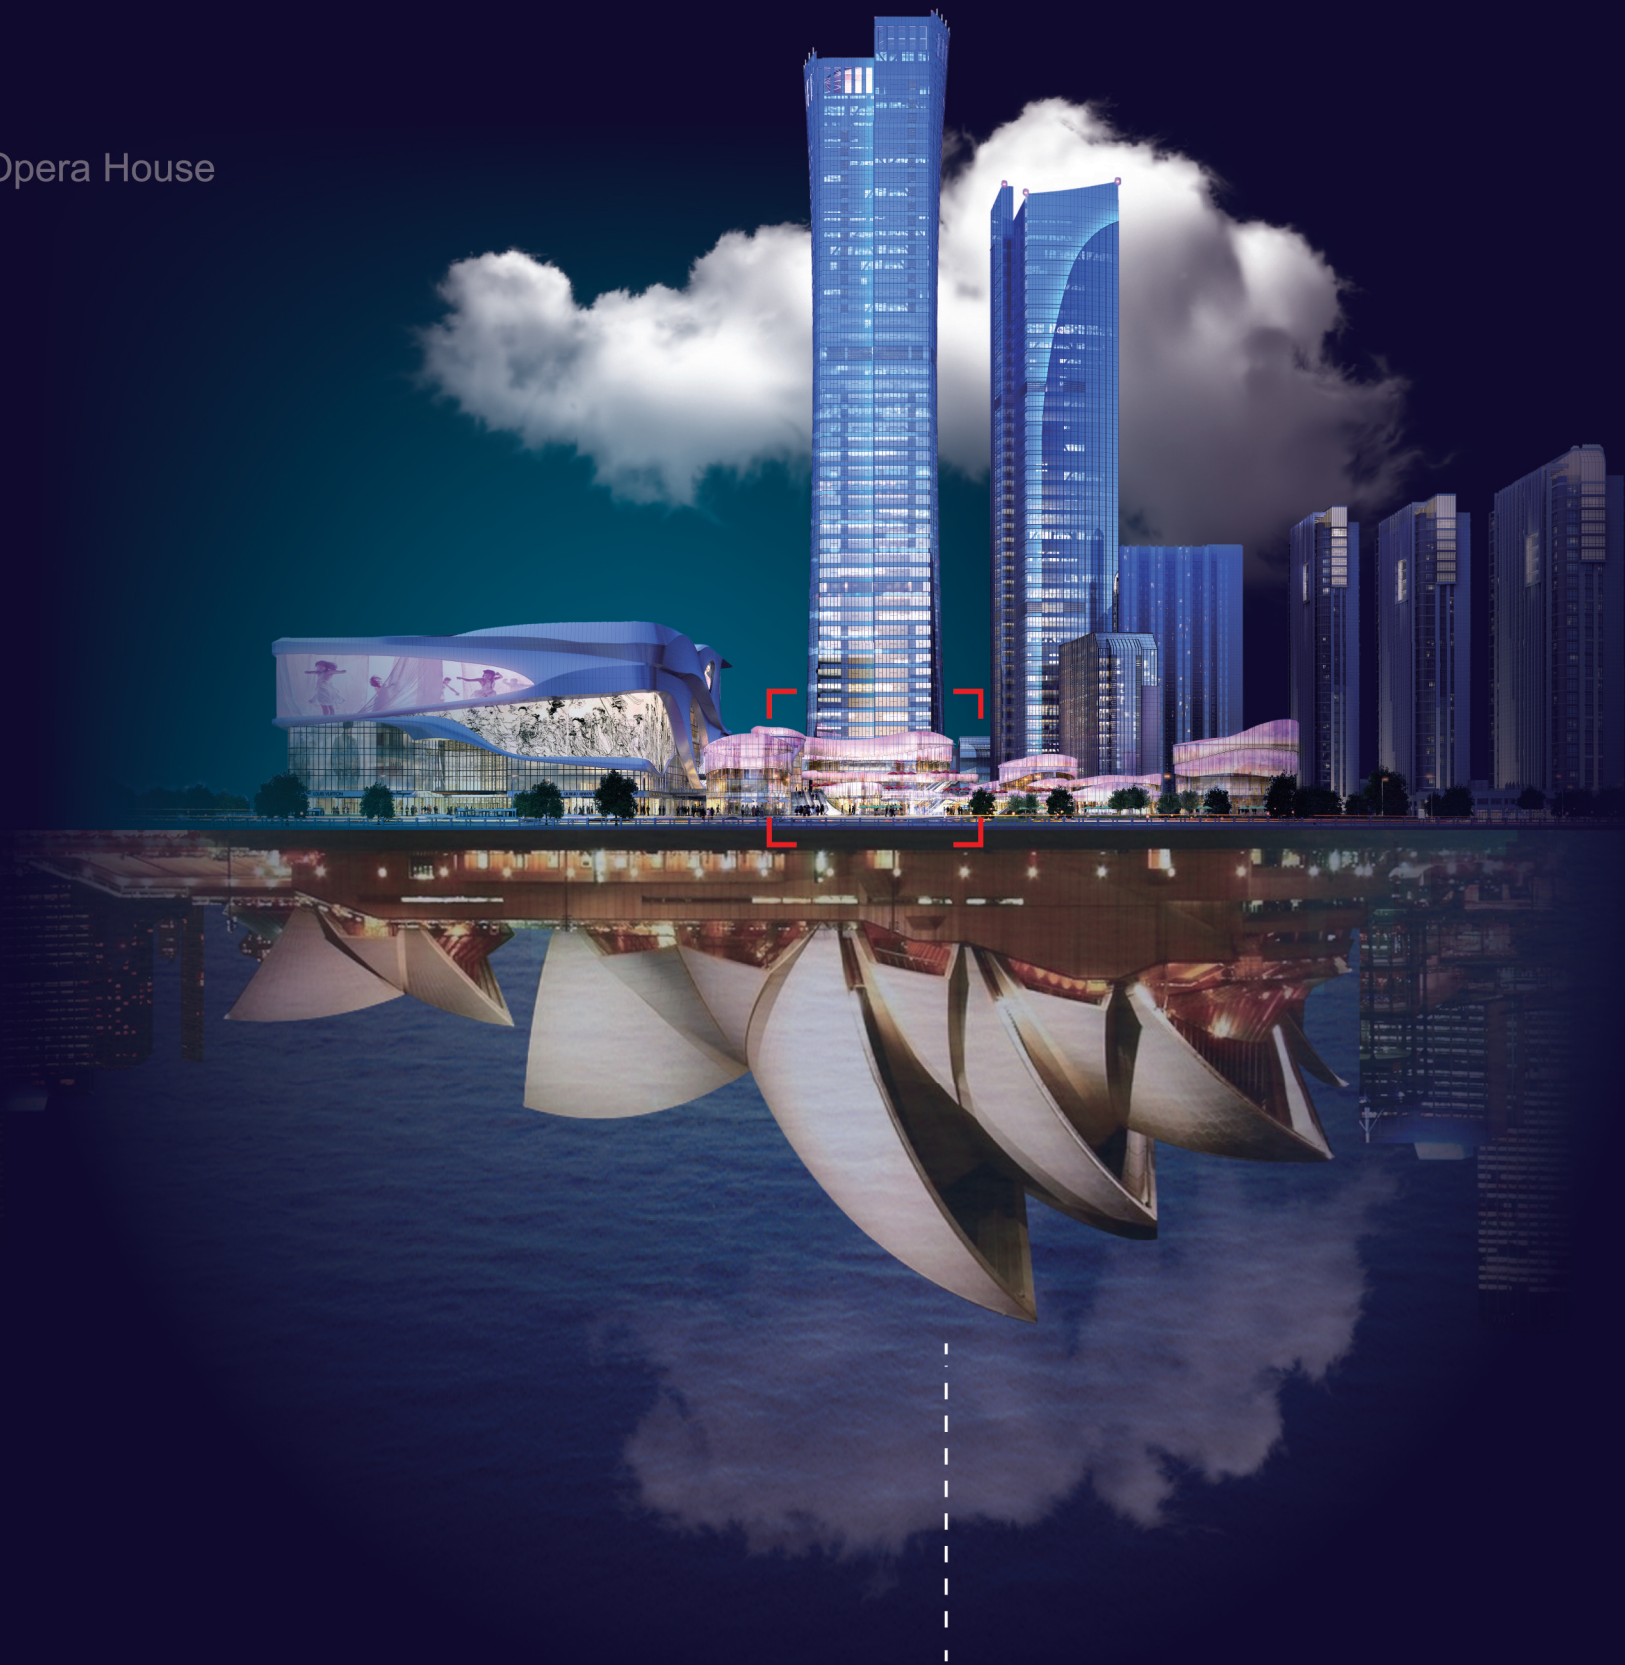

## 悉尼歌剧院的艺术范

## 轻松复制

The art of Sydney Opera House  
Easy copy

悉尼歌剧院

澳大利亚之地标, 世界著名艺术殿堂

2007年入选世界文化遗产名录

扫一扫, 分10万元现金(总额)

用金色之闪耀, 见证洛阳新时代

开元湖畔·210米世界籍双塔写字楼 火爆认筹, 两万元享五万元 VIP:6399 9999