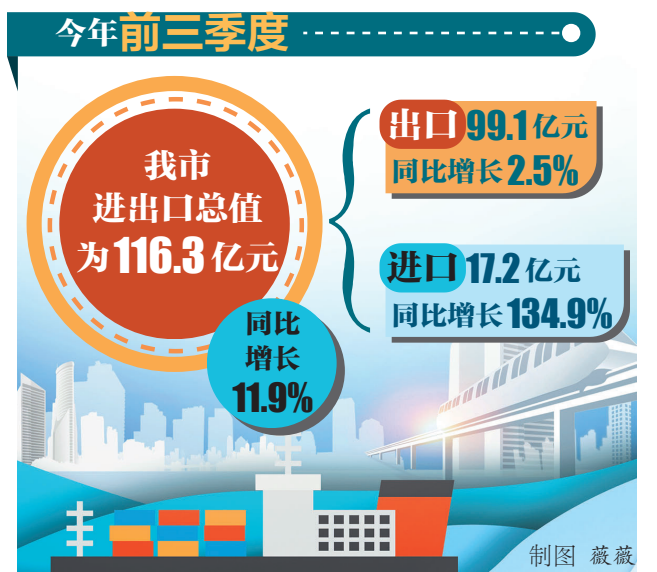

省委第三巡回指导组成员、市委理论学习中心组全体成员等参加。

今年前三季度
我市进出口总值116.3亿元
同比增长11.9%

本报讯(记者 陈曦 通讯员 李娟)昨日,记者从洛阳海关获悉,今年前三季度,我市进出口总值为116.3亿元,同比增长11.9%。其中,出口99.1亿元,同比增长2.5%;进口17.2亿元,同比增长134.9%。

在贸易方式上,一般贸易进出口稳步增长且占绝对主导地位。今年前三季度,我市一般贸易进出口113.7亿元,同比增长14.2%,占全市进出口总值的97.8%。