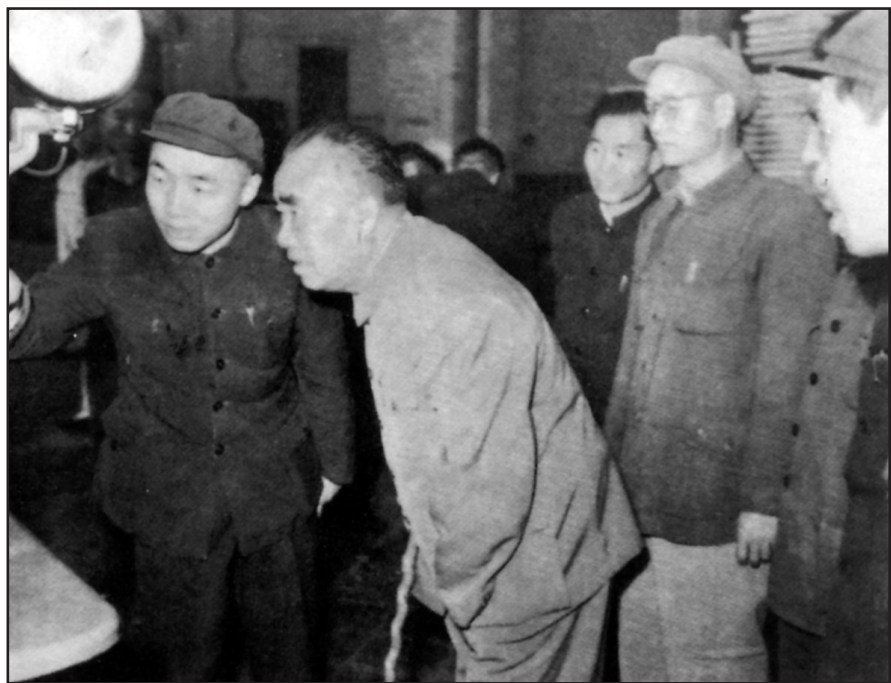

庆祝中国共产党成立100周年
The 100th Anniversary of the Founding of
The Communist Party of China

洛阳画卷
百年伟业

第二篇章
百姓有你，古都新生
喜看稻菽千重浪

1964年12月，毛泽东主席亲笔为《洛阳日报》题写报头，1965年1月1日正式启用。图为毛主席工作照

亲切关怀 巨大鼓舞

1960年4月，国家主席刘少奇视察敬事街小学校办工厂

1958年4月，周恩来总理视察洛河

1961年3月26日，中共中央副主席、全国人大常委会委员长朱德视察一拖

1960年10月，陈云副总理（前排左四）在河南柴油机厂视察工作后和省、市、工厂领导及厂先进工作者合影留念

1964年4月17日，中共中央政治局常委、中央书记处书记邓小平视察洛阳轴承厂

1959年6月3日，国务院副总理习仲勋视察一拖

1961年，陈毅副总理为龙门大桥题写“龙门”二字